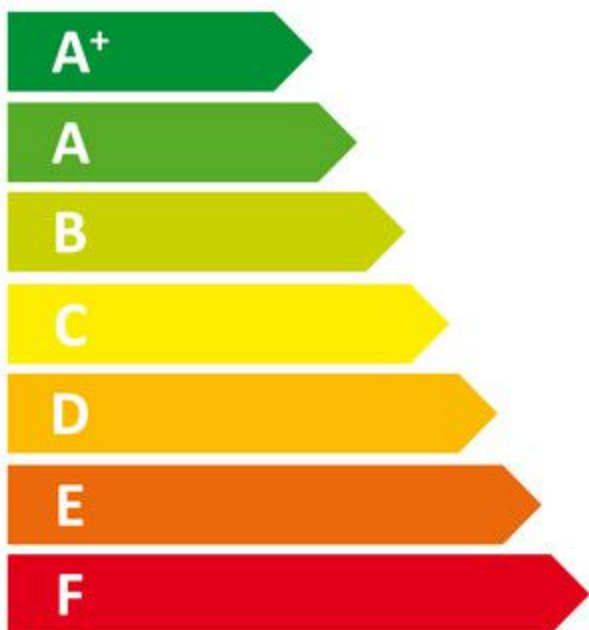

ENERG
енергия · ενέργεια

I Vaillant

II VIH RW 300/3 BR

58 W

281 L