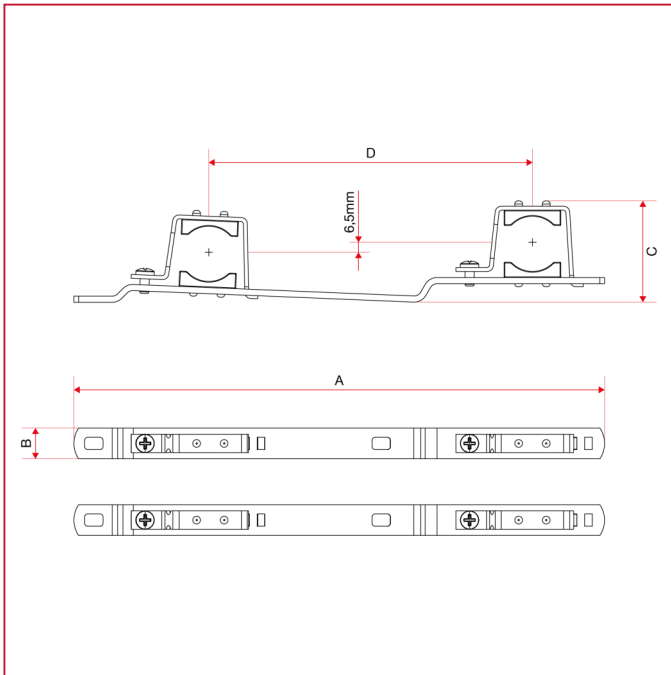

949ST Befestigungsbügel aus Stahl für Metallkästen

GESAMTABMESSUNGEN

	1"
A	346
B	20
C	66
D	211