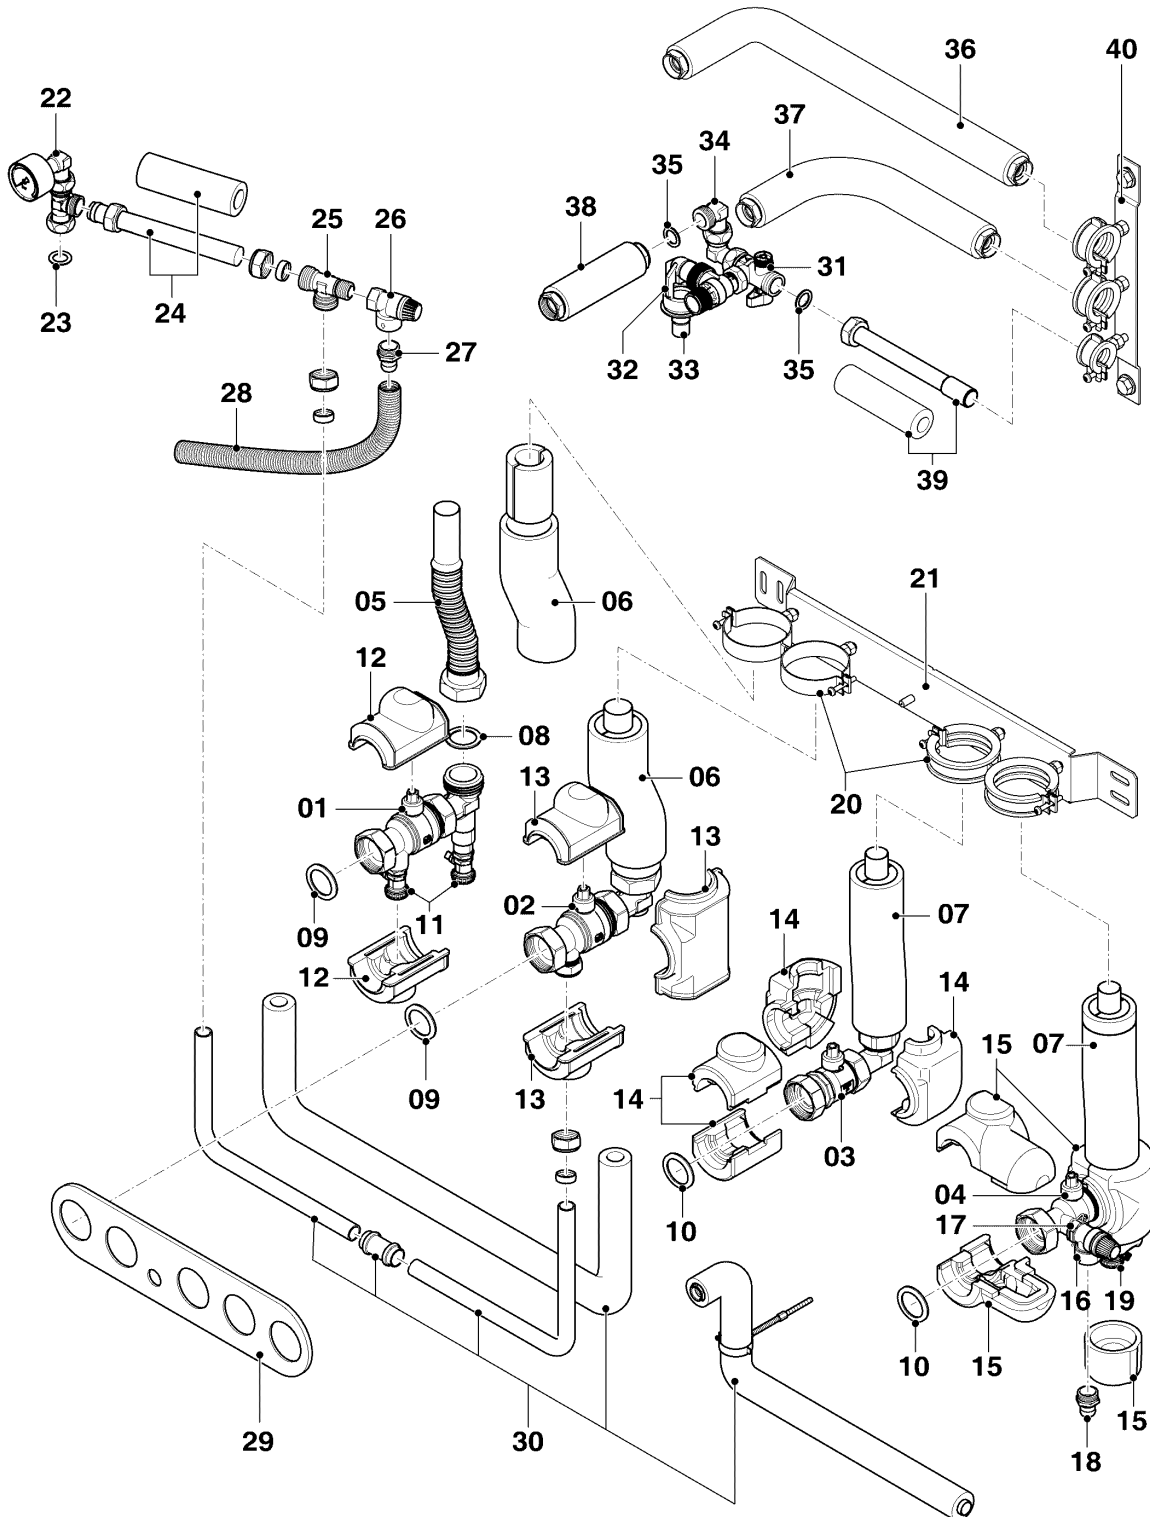

Hydraulik-Zubehöre für Wärmepumpen

0020205412 Konsole flexoCOMPACT

08 - Vorinstallationskonsole flexoCOMPACT, 0020205412

05-08-049

Hydraulik-Zubehöre für Wärmepumpen

0020205412 Konsole flexoCOMPACT

08 - Vorinstallationskonsole flexoCOMPACT, 0020205412

Pos.	Teilenummer	Bezeichnung	Hinweis, Bemerkung
00	0020205412	Vorinstallationskonsole flexoCOMPACT	dargestelltes Zubehör, nicht als Ersatzteil bestellbar
01	0010026928	Ventil, Sole 1 1/2 kpl.	mit Pos. 05, 08, 09, 11
02	0010026927	Ventil, Sole 1 1/2 kpl.	mit Pos. 08, 09
03	0010026926	Ventil, BW/Heizung 1 1/4 kpl.	mit Pos. 10
04	0010026925	Ventil, Heizung 1 1/4 kpl.	mit Pos. 10, 16, 17, 18, 19
05	-	-	nicht einzeln lieferbar, nur mit Pos. 01 und 02
06	0010026931	Wärmedämmung, DN 32	für Pos. 01 und 02
07	0010026932	Wärmedämmung, DN 25	für Pos. 03 und 04
08	981272	O-Ring, (x10)	
09	981272	O-Ring, (x10)	
10	0020032001	Rechteckdichtring, 1 1/4 (Set a 3)	
11	0010026929	Ventil, Entleerung 1/2	
12	0010026933	Wärmedämmung, Set	
13	0010026934	Wärmedämmung, Set	
14	0010026935	Wärmedämmung, Set	
15	0010026936	Wärmedämmung, Set	
16	0020199071	Sicherheitsventil	
17	219622	Klemmfeder, (x10)	
18	0020198009	Anschluss, Schlauch	
19	0010026929	Ventil, Entleerung 1/2	
20	-	-	Schellen nicht einzeln lieferbar, nur Konsole kpl. (Pos. 21)
21	0010026938	Konsole, kpl.	mit Pos. 20
22	0020137009	Manometer	
23	981140	Rechteckdichtring, 3/4, (x10)	
24	-	-	nicht einzeln lieferbar, nur als ADG-Set kpl. ET 0010026930
25	-	-	nicht einzeln lieferbar, nur als ADG-Set kpl. ET 0010026930
26	0020222860	Sicherheitsventil, Sole, 3 bar	
27	0020198009	Anschluss, Schlauch	
28	0020199086	Schlauch, 2,5 m